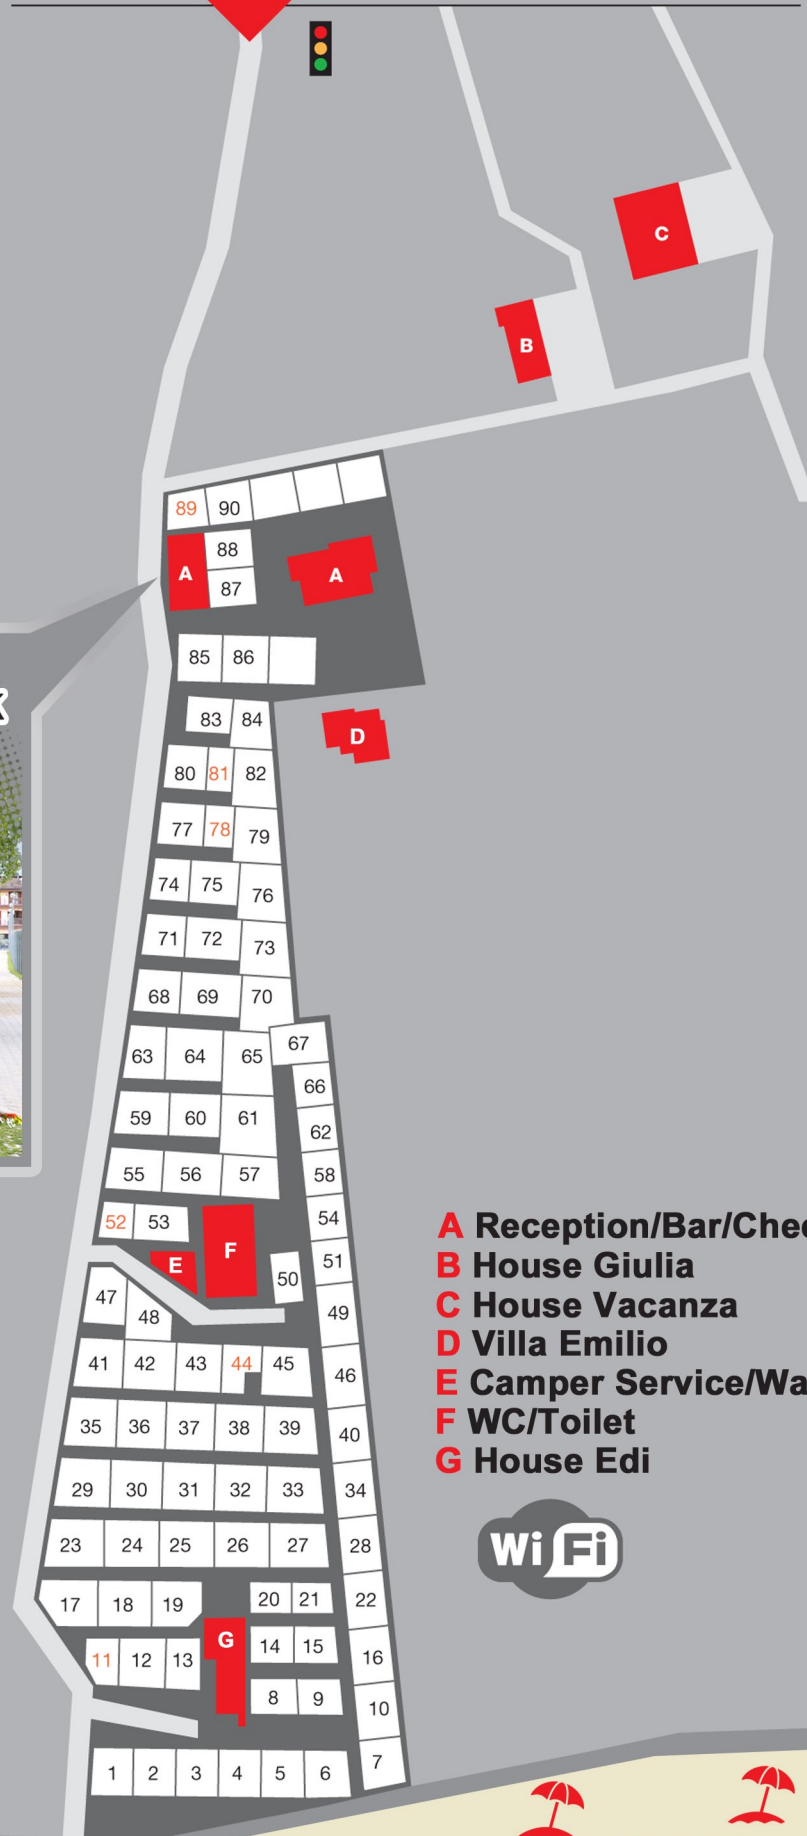

ENTRATA/ENTRY/ENTRANCE

Lugano 50 Km

Splugen Pass 60 km/Maloja Pass 70 km

Check-in Park

- A** Reception/Bar/Check-in Park
- B** House Giulia
- C** House Vacanza
- D** Villa Emilio
- E** Camper Service/Waste
- F** WC/Toilet
- G** House Edi

Lake Como